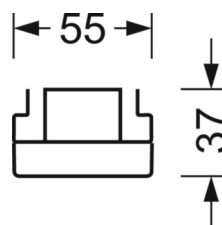

Лампо- и прибородержатели - Central.Line.Optic - прямой свет, узко- и широконаправленный - без видимых стыков

Ламподержатель из оцинкованного стального профиля, поверхность покрыта лаком на полиэфирной смоле. Крепление без инструментов с нажимными затворами, встроенными в конструкцию, обеспечивают защиту от кражи и взлома. Цвет корпуса белый стандартный для электротехники RAL 9016; Прямой широкий свет, распространяющийся через линзу «Central.Line.Optic» из пластика ПММА. Линзовая оптика делает сборку и установку предельно удобными, плоскость легко чистится. Линзы плотно расположены в один ряд: световые точки сливаются в одну линию, создавая целостный вид. Подключение к электросети через штатную 5-полюсную штекерную деталь для быстрой сборки, со свободным выбором фаз. Встроенный механизм для правильной сборки для быстрого контакта; с батареей дежурного освещения на 3ч.; состояние светильника - по видимому светодиоду (NL-B3); Strumień świetlny w trybie oświetlenia awaryjnego 921 lm. Сменные блоки, позволяющие легко модернизировать освещение, существенно продлевают срок службы всей осветительной установки.

параметры

номер заказа	19530027250
код EAN	4020863444267
номер таможенного тарифа	94051190
Знак прохождения контроля	IP 20, класс защиты I, F, HACCP DIN10500/Food/IFS-пригодность для применения/BRC, Indoor, CE
Степень ударпрочности IK	IK03 (5°C bis 25°C)
Температура окружения	та 5°C в 25°C
Гарантийный срок	5 лет
Государственные программы поддержки	BEG - государственные субсидии для энергосберегающих зданий (действительна только для Германии)

электротехника