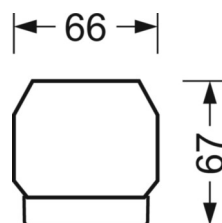

Лампо- и прибородержатели - Central.Line.Optic - прямой свет, узко- и широконаправленный - без видимых стыков

Ламподержатель из оцинкованного стального профиля, поверхность покрыта лаком на полиэфирной смоле. Крепление без инструментов с нажимными затворами, встроенными в конструкцию, обеспечивают защиту от кражи и взлома. Цвет корпуса белый стандартный для электротехники RAL 9016; Прямой широкий свет, распространяющийся через линзу «Central.Line.Optic» из пластика ПММА. Линзовая оптика делает сборку и установку предельно удобными, плоскость легко чистится. Линзы плотно расположены в один ряд: световые точки сливаются в одну линию, создавая целостный вид. Подключение к электросети через штатную 5-полюсную штекерную деталь для быстрой сборки, со свободным выбором фаз. Встроенный механизм для правильной сборки для быстрого контакта; с батареей дежурного освещения на 3ч.; состояние светильника - по видимому светодиоду (NL-B3); Strumień świetlny w trybie oświetlenia awaryjnego 921 lm. Сменные блоки, позволяющие легко модернизировать освещение, существенно продлевают срок службы всей осветительной установки.

параметры

номер заказа	19530027250
код EAN	4020863444267
номер таможенного тарифа	94051190
Знак прохождения контроля	IP 20, класс защиты I, F, HACCP DIN10500/Food/IFS-пригодность для применения/BRC, Indoor, CE
Степень ударпрочности IK	IK03 (5°C bis 25°C)
Температура окружения	та 5°C в 25°C
Гарантийный срок	5 лет
Государственные программы поддержки	BEG - государственные субсидии для энергосберегающих зданий (действительна только для Германии)

электротехника