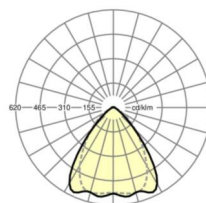

параметры

номер заказа	19530027250
код EAN	4020863444267
номер таможенного тарифа	94051190
Знак прохождения контроля	IP 20, класс защиты I, F, HACCP DIN10500/Food/IFS-пригодность для применения/BRC, Indoor, CE
Степень ударпрочности IK	IK03 (5°C bis 25°C)
Температура окружения	та 5°C в 25°C
Гарантийный срок	5 лет
Государственные программы поддержки	BEG - государственные субсидии для энергосберегающих зданий (действительна только для Германии)

электротехника

Балласт	Электронный драйвер, дежурное освещение 3ч. (1 штука)
Мощность системы	132W
сетевое напряжение	230V/50Hz
автоматический предохранитель (пусковой ток)	7 штук/B10, 12 штук/B16, 12 штук/C10, 20 штук/C16
класс энергосбережения/Источник света	C

DEEP-LINK

<https://www.regiolum.de/ru/article/19530027250>

Ссылка	LED 21000lm 840
ηLB	100 %
Φ ↓/↑	98 % / 2 %
UGR попл./вдоль	22.4 / 23.0